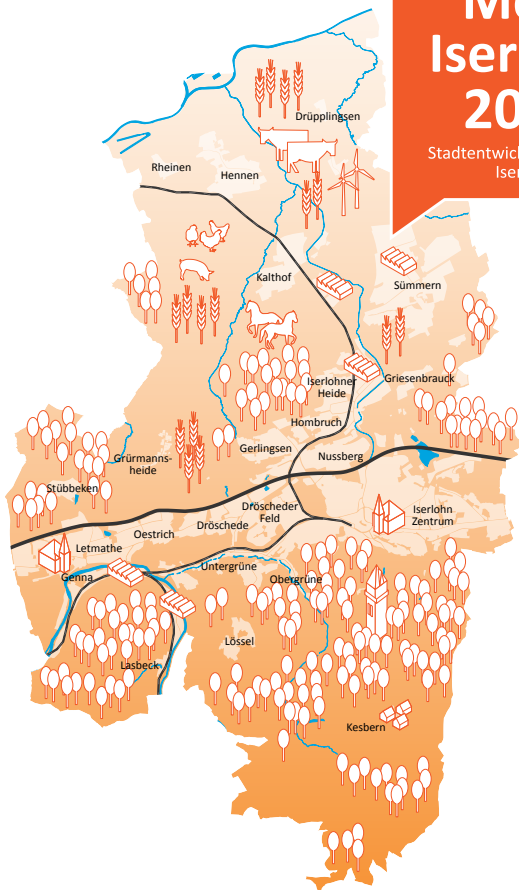

# Mein Iserlohn 2040

Stadtentwicklungskonzept  
Iserlohn

## Goldsaal Schauburg

Hans-Böckler-Str. 20  
58638 Iserlohn

### Iserlohn.

Arbeitsstandort mit zahlreichen Weltmarktführern. Aus Tradition erfolgreich.

Wohnstadt mit Qualität. Jeder Ortsteil einzigartig.

Landschaftlich vielfältig. Wald und Mittelgebirge, Hügel und Landwirtschaft und Gewässer.